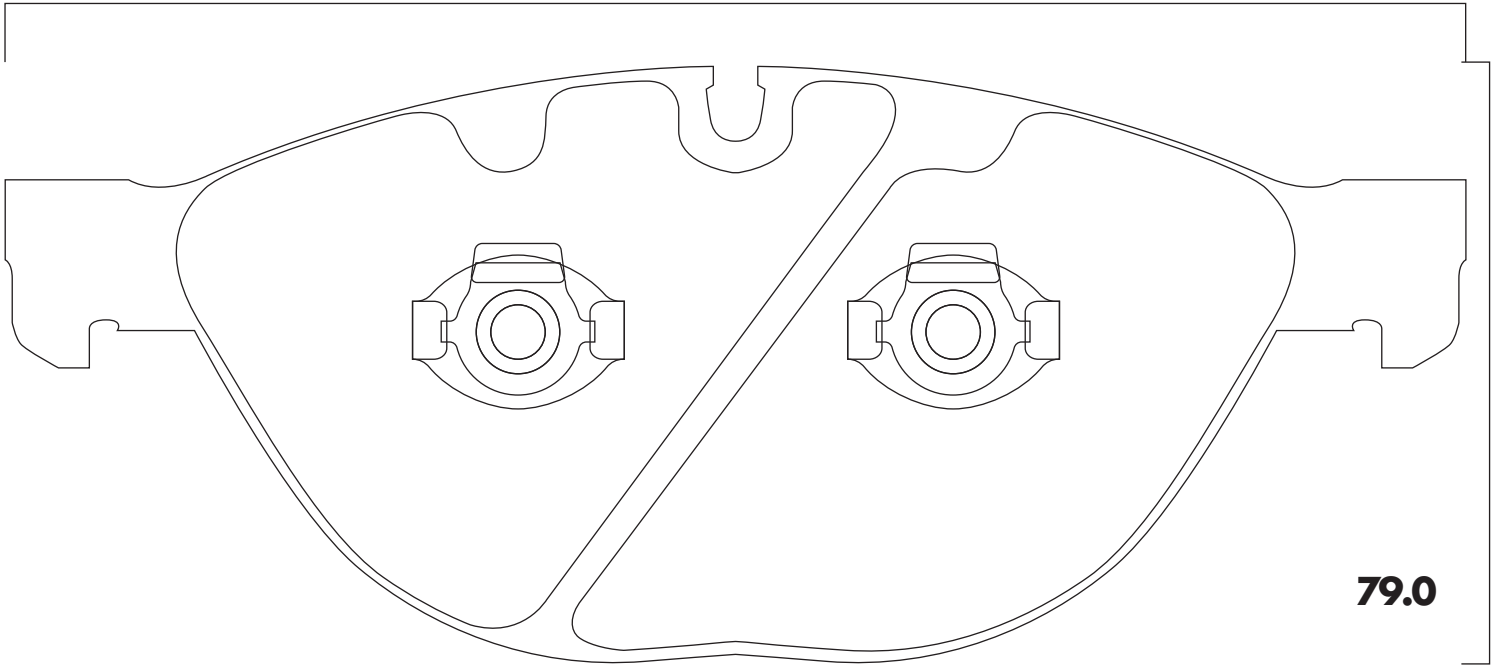

No. **GF631**

Kranz
GIGA'S

Galvin
Auto Sport 

ROLLSROYCE/BENTLEY

193.2

79.0

193.2

79.0