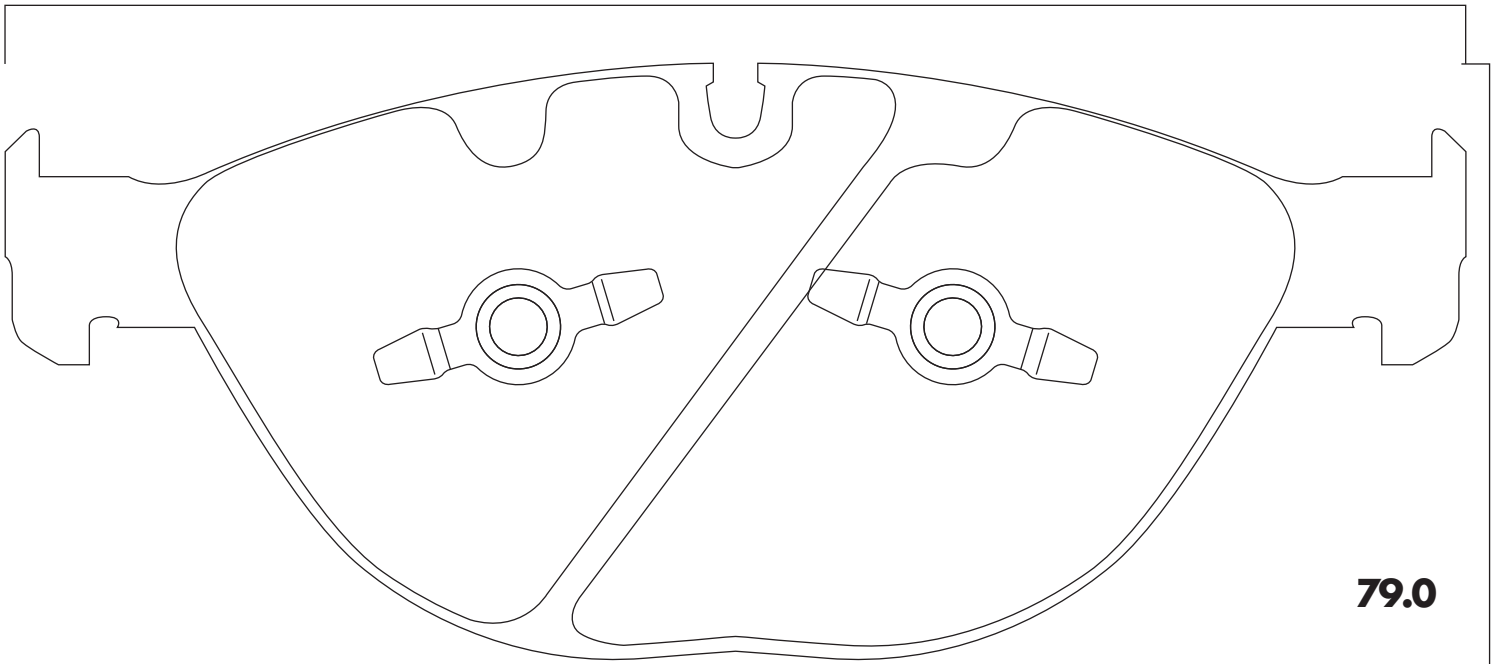

No. **GF631**

Kranz
GIGA'S

Galvin
Auto Sport 

ROLLSROYCE/BENTLEY

193.2

79.0

193.2

79.0